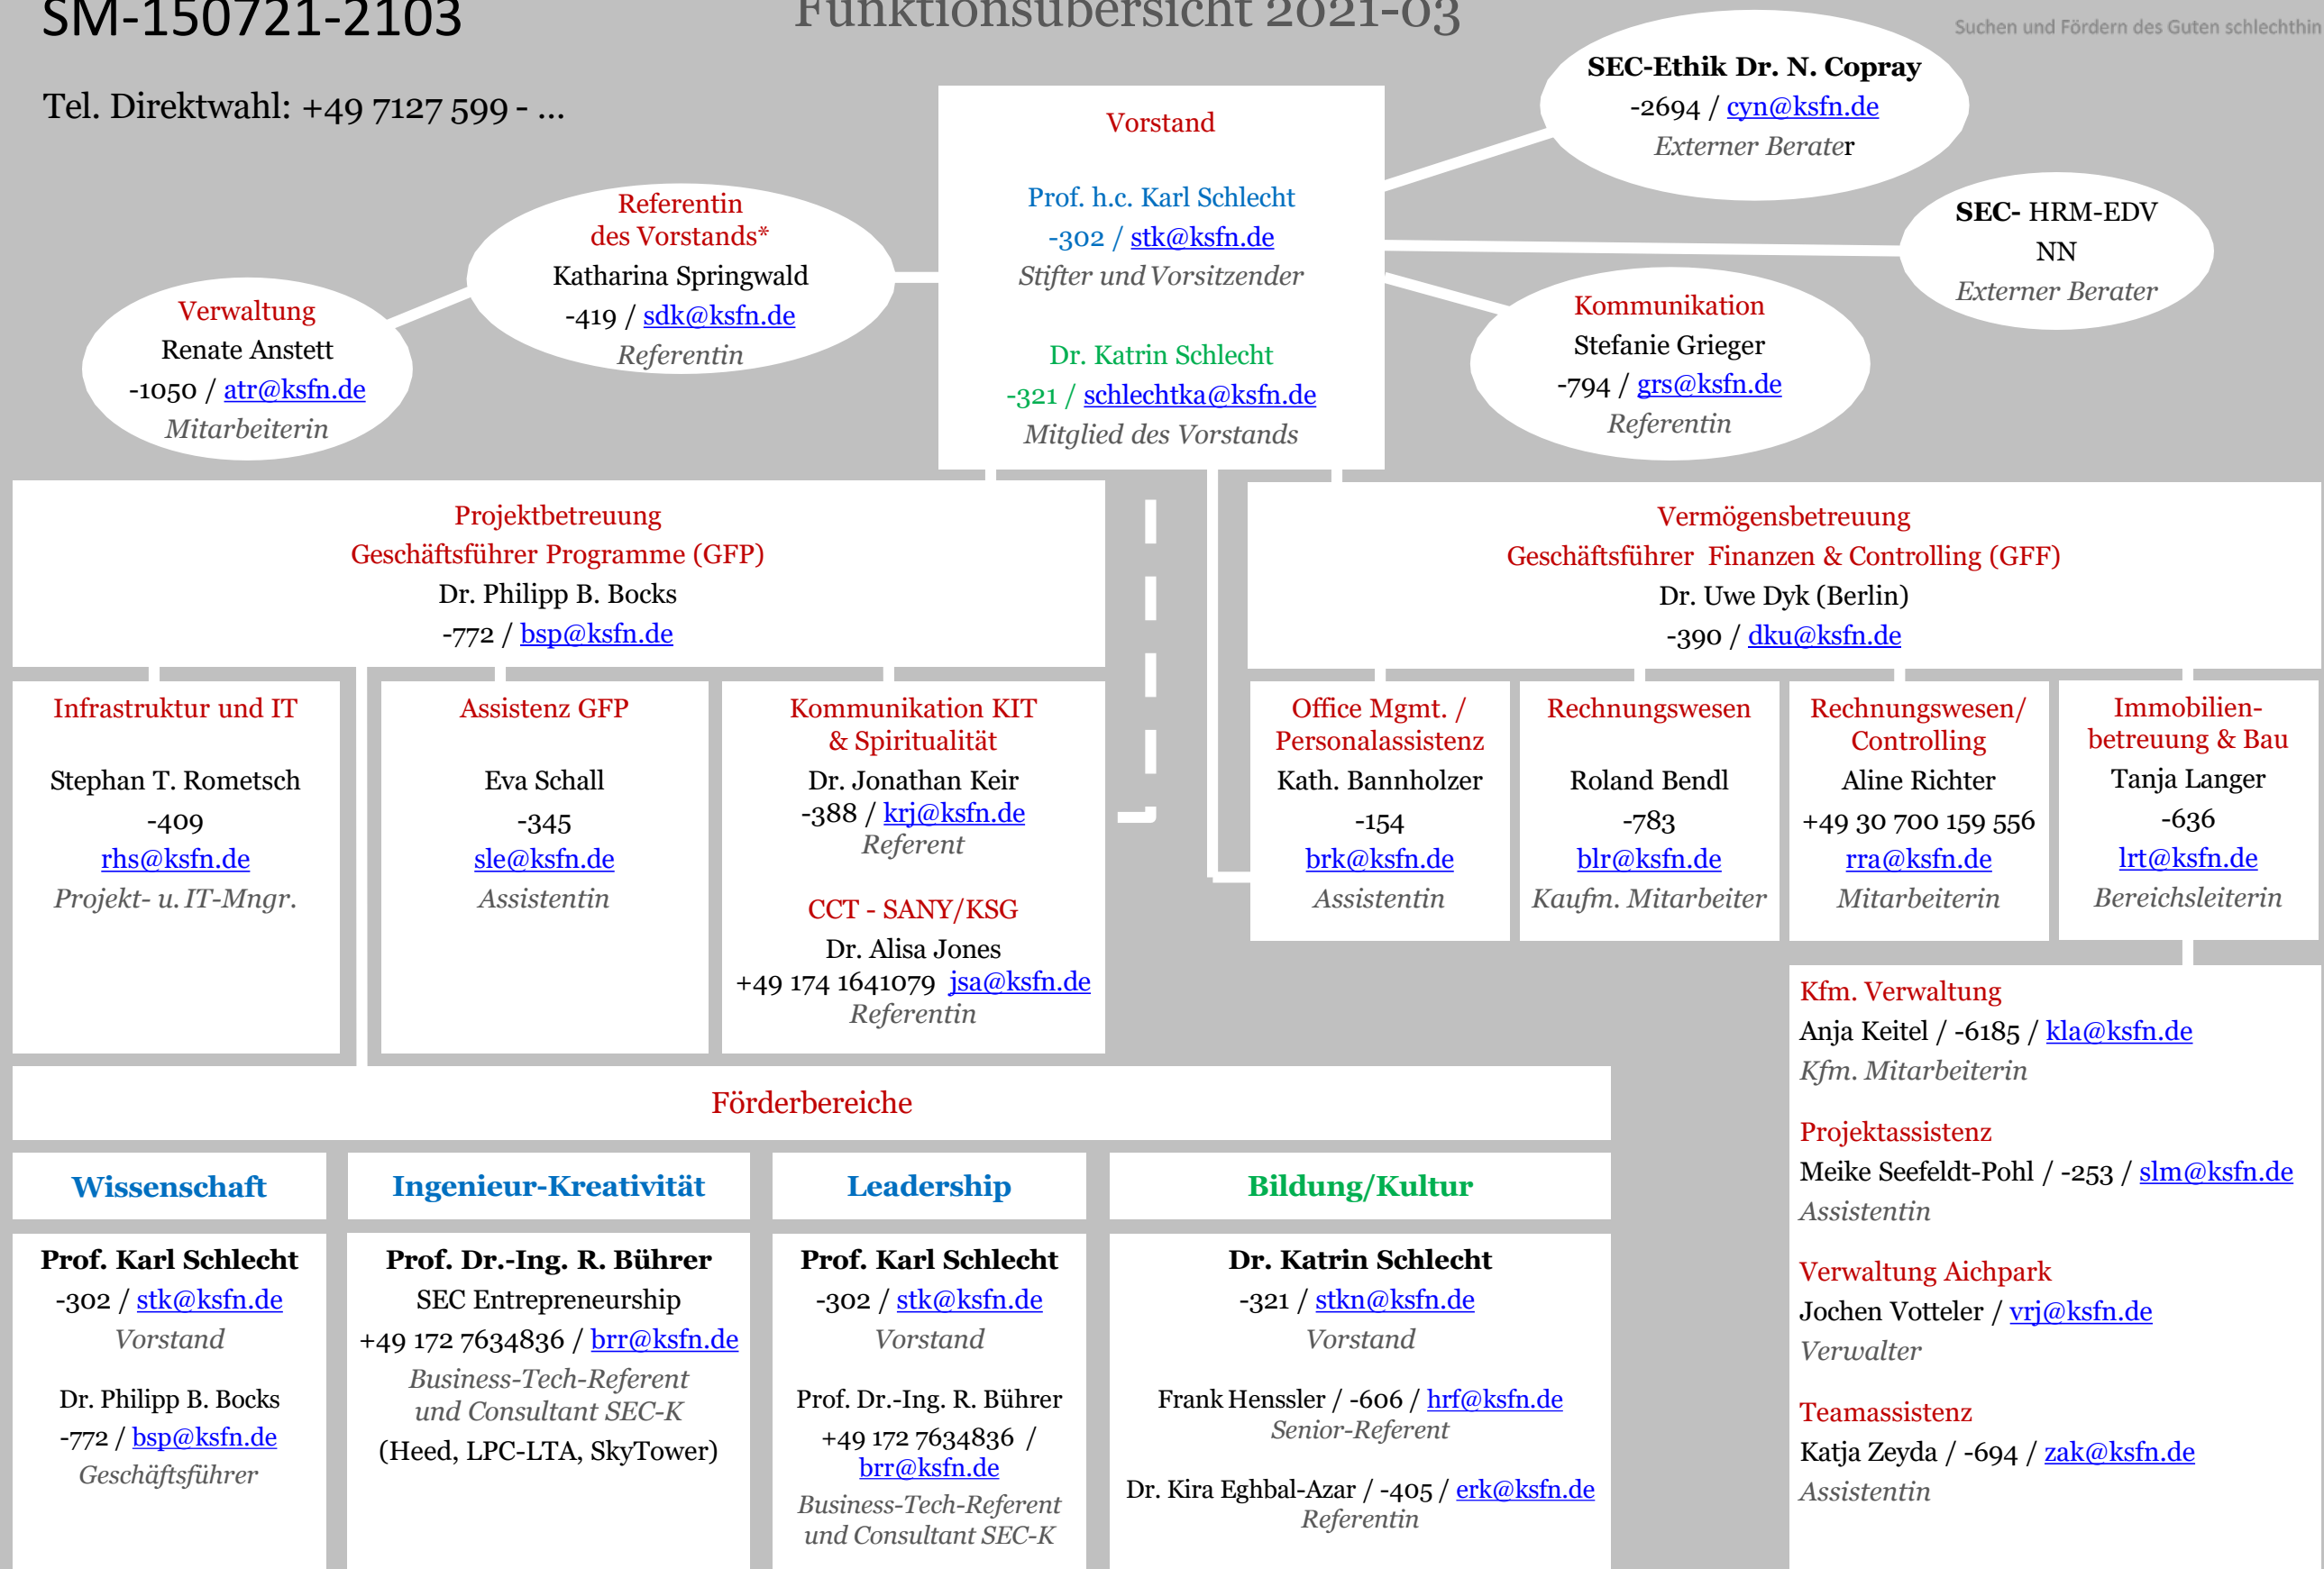

# KSG-Organigramm

## Funktionsübersicht 2021-03

SM-150721-2103

Tel. Direktwahl: +49 7127 599 - ...

\*= Stabsstelle des Vorstands